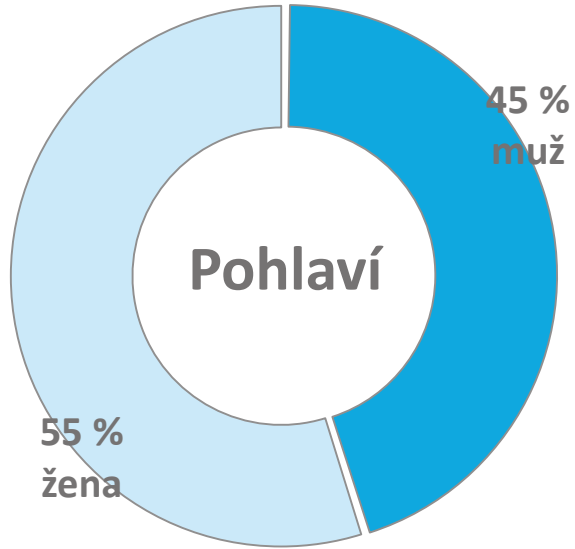

Základní struktura panelu