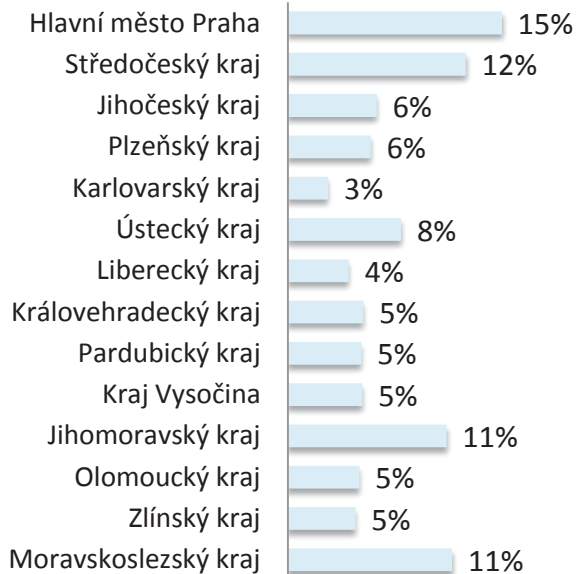

Základní struktura panelu

Kraj

Velikost obce