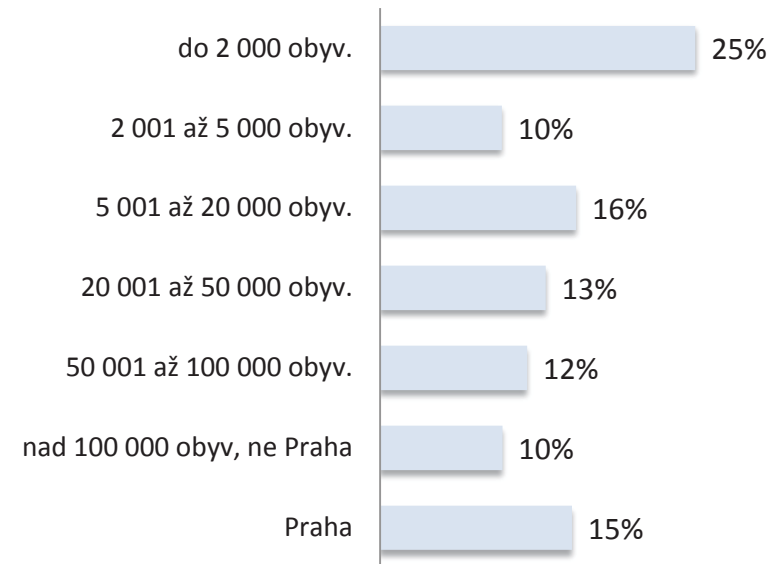

Velikost obce