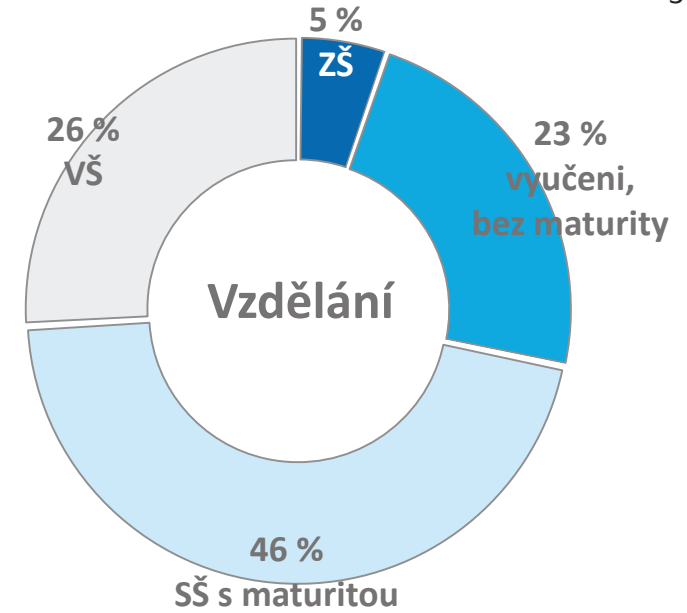

Panel BOOK

Únor 2016

... aneb koho máme v panelu?

Panel v současné době disponuje více než **18 000** respondenty s trvalým pobytem v ČR

- ✓ Naším cílem je reprezentativnost panelu vzhledem k populaci ČR a jeho kvalita. Proto máme zavedena opatření, která udržují kvalitu našeho panelu na vysoké úrovni:
 - *Profesionální rekrutace panelistů (CATI, F2F, online)*
 - *Ověřování jedinečnosti identity panelistů už v průběhu registračního procesu*
 - *Automatické odstraňování duplicitních, chybných anebo nedostupných e-mailových adres*
 - *Ověřování identity respondenta prostřednictvím telefonního čísla, e-mailové adresy a jména*
 - *Využívání profesionálního systému Data Collection ke správě a distribuci e-mailů*

Základní struktura panelu

Kraj

Velikost obce

Ptejte se na podrobnosti, které Vás zajímají. Rádi se s Vámi potkáme!

- Jsme profesionálové a rozumíme své práci**
– naši výzkumníci umí moderovat diskusi, analyzovat data a také odprezentovat výsledky, které pro Vás budou mít smysl
- Pracujeme na míru** – nechceme Vaše potřeby formovat do našich šablon, ale flexibilně Vám vyjdeme vstříc
- Jsme fér** a pokud vznikne ve výzkumu problém, tak ho budeme řešit – vždy uděláme maximum, abyste dostali kvalitně odvedenou práci
- Jako Vaši partneři budeme mít zásadní cíl**
– abyste byli stále úspěšnější
- Nabízíme kvalitní lidské vztahy**, protože výzkum je především o porozumění