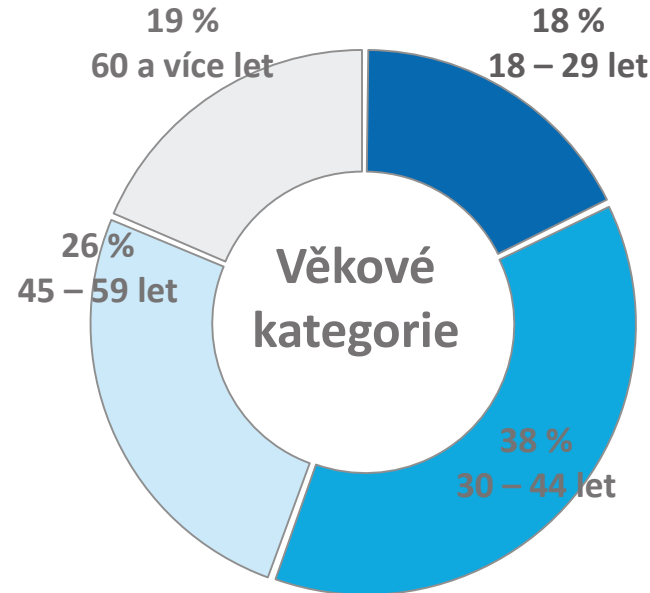

Panel BOOK

Únor 2016

... aneb koho máme v panelu?

Panel v současné době disponuje více než **18 000** respondenty s trvalým pobytem v ČR

- ✓ Naším cílem je reprezentativnost panelu vzhledem k populaci ČR a jeho kvalita. Proto máme zavedena opatření, která udržují kvalitu našeho panelu na vysoké úrovni:
 - *Profesionální rekrutace panelistů (CATI, F2F, online)*
 - *Ověřování jedinečnosti identity panelistů už v průběhu registračního procesu*
 - *Automatické odstraňování duplicitních, chybných anebo nedostupných e-mailových adres*
 - *Ověřování identity respondenta prostřednictvím telefonního čísla, e-mailové adresy a jména*
 - *Využívání profesionálního systému Data Collection ke správě a distribuci e-mailů*

Základní struktura panelu

Kraj

Velikost obce

Ptejte se na podrobnosti, které Vás zajímají. Rádi se s Vámi potkáme!

- Jsme profesionálové a rozumíme své práci**
– naši výzkumníci umí moderovat diskusi, analyzovat data a také odprezentovat výsledky, které pro Vás budou mít smysl
- Pracujeme na míru** – nechceme Vaše potřeby formovat do našich šablon, ale flexibilně Vám vyjdeme vstříc
- Jsme fér** a pokud vznikne ve výzkumu problém, tak ho budeme řešit – vždy uděláme maximum, abyste dostali kvalitně odvedenou práci
- Jako Vaši partneři budeme mít zásadní cíl**
– abyste byli stále úspěšnější
- Nabízíme kvalitní lidské vztahy**, protože výzkum je především o porozumění